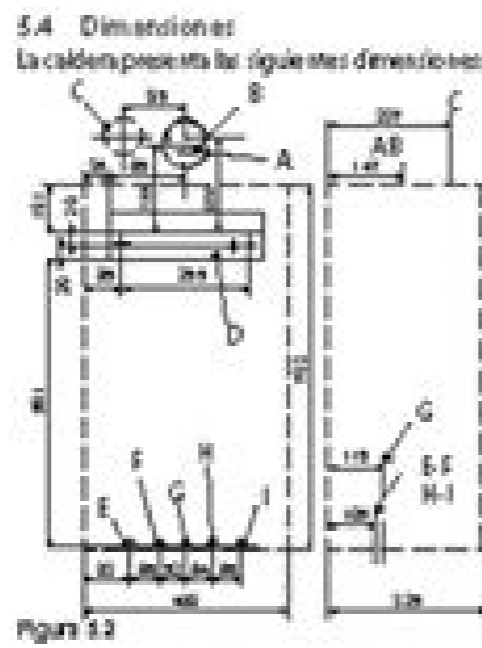

Microsoft® Office 2007 Service Pack 3